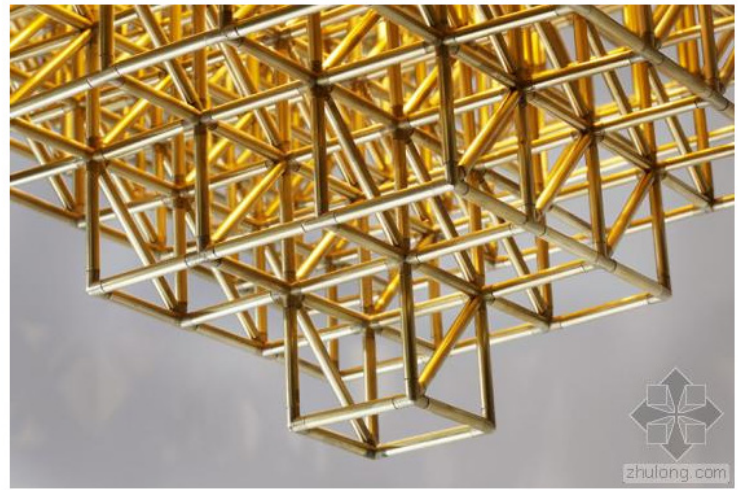

gridlock家具系列-6

[下载原图](#)