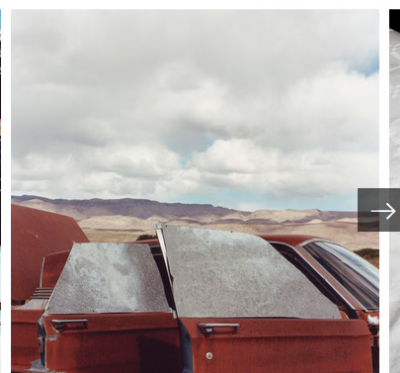

L'Oeil

de la PHOTOGRAPHIE

THE EYE OF PHOTOGRAPHY

Paris : This is not a map, l'exposition

1 MARS 2016 - FRANCE, ECRIT PAR L'OEIL DE LA PHOTOGRAPHIE

© Ronan Guillou, Las Vegas Making Plans

© Ronan Guillou, Las Vegas Checky

© Ronan Guillou, Las Vegas Melissa

© Ronan Guillou, Las Vegas On The Edge

Pour fêter son huitième numéro de *This is not a map*, la petite maison d'édition fondée en 2013 par Rémi Noël Poetry Wanted a inauguré sa première exposition à Paris. L'expo regroupe les œuvres des huit photographes qui ont participé à l'aventure de ces fausses cartes routières photographiques.

Voyagez du Texas à la Wallonie en passant par Brooklyn et Fort Mahon à travers les œuvres de **Sacha Goldberg**, **Hervé Szydowski**, **Gilles Leimdorfer**, **C. Huylenbroeck**, **J.C. Béchet**, **Cédric Delsaux**, **Ronan Guillou** et **Rémi Noël**. L'exposition est visible jusqu'au 18 mars prochain.