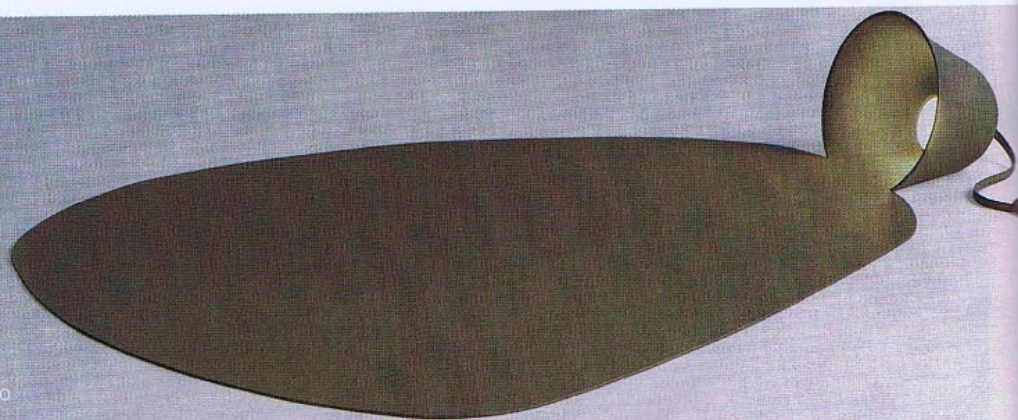

SNUG RUG LAMP BY BINA BAITEI

На недавней выставке в NextLevel Galerie были представлены ультрамодные лампы разных цветов и размеров. Израильский дизайнер Bina Baitei создала такой себе гибрид настольного светильника и кожаного коврика. SNUG RUG LAMP – мечта каждого эгоиста, ведь на подобном устройстве можно делать зарядку, медитировать, устраивать пикник и заниматься сексом.